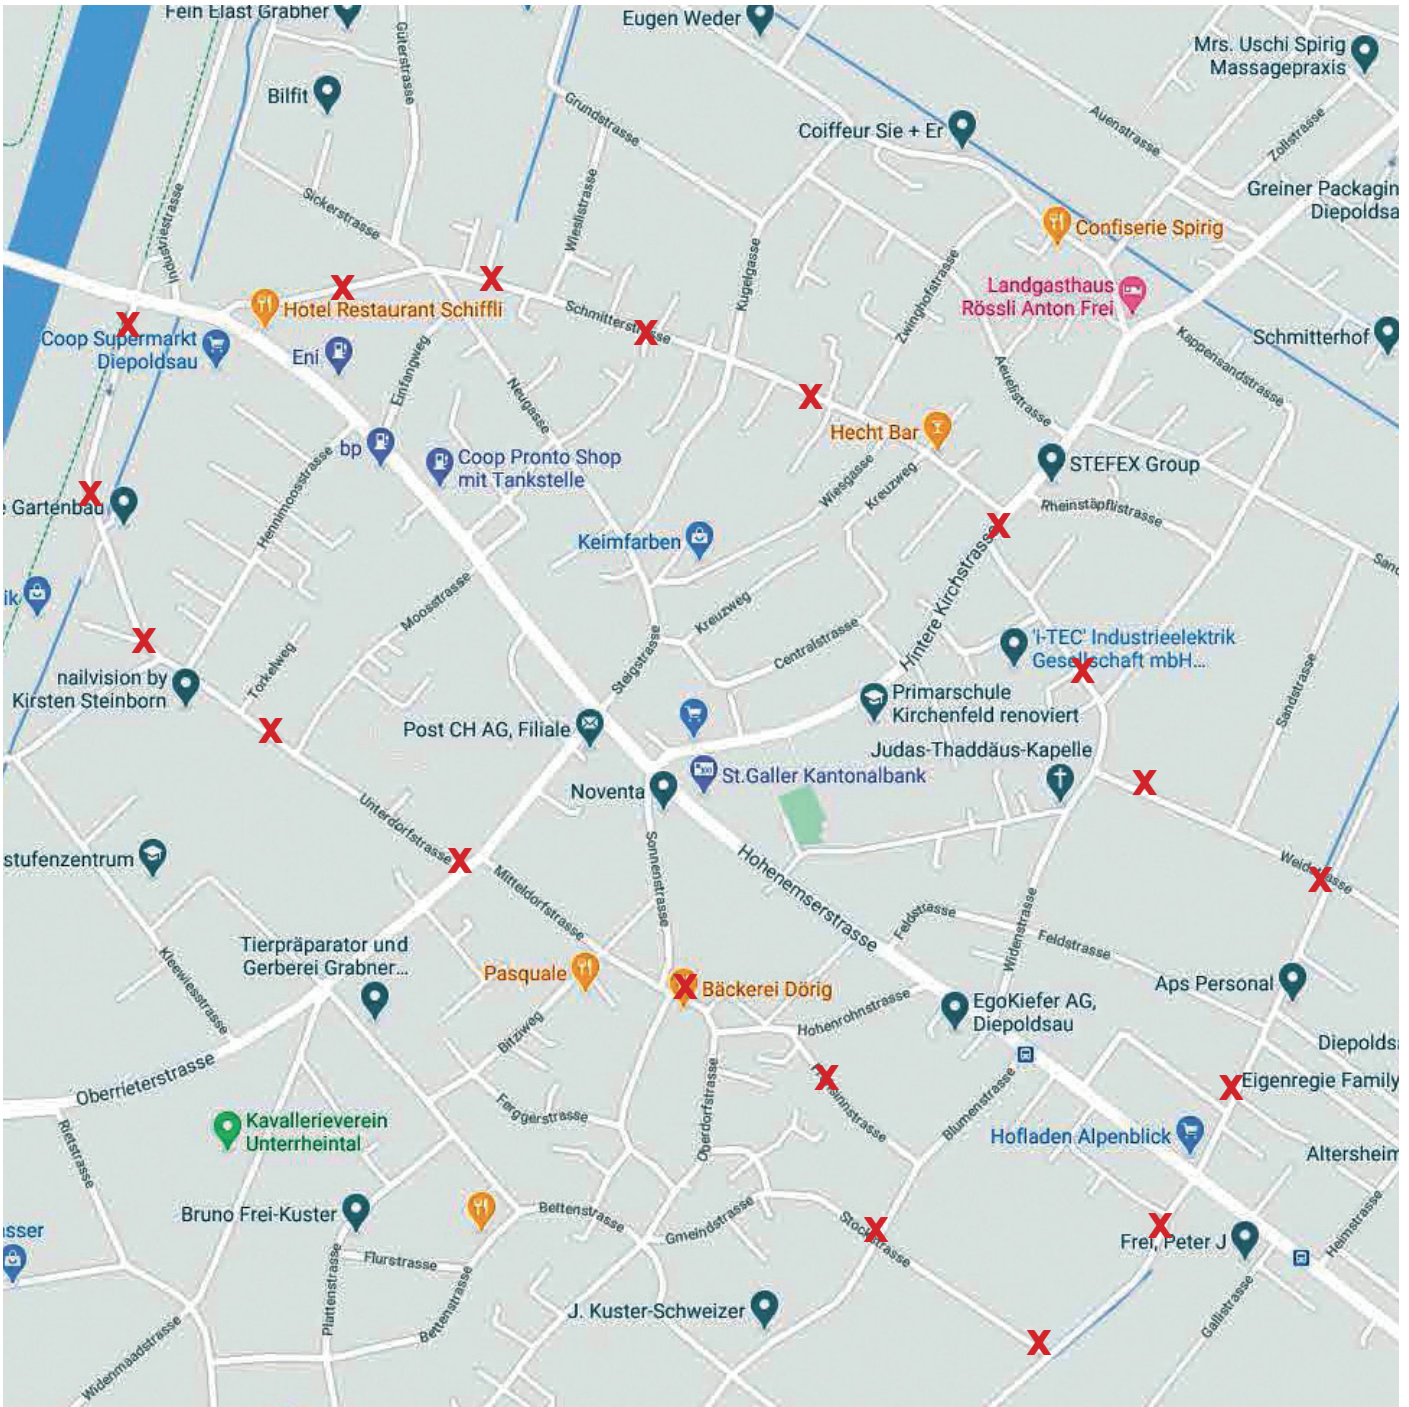

Musik
IM ZENTRUM

MUSIC TRAIL

MUSIC TRAIL

UNTERWEGS MIT „MIZ“

PLAN: DIEPOLDSAU

Musik
IM ZENTRUM

MUSIKSCHULE
MITTELRHEINTAL