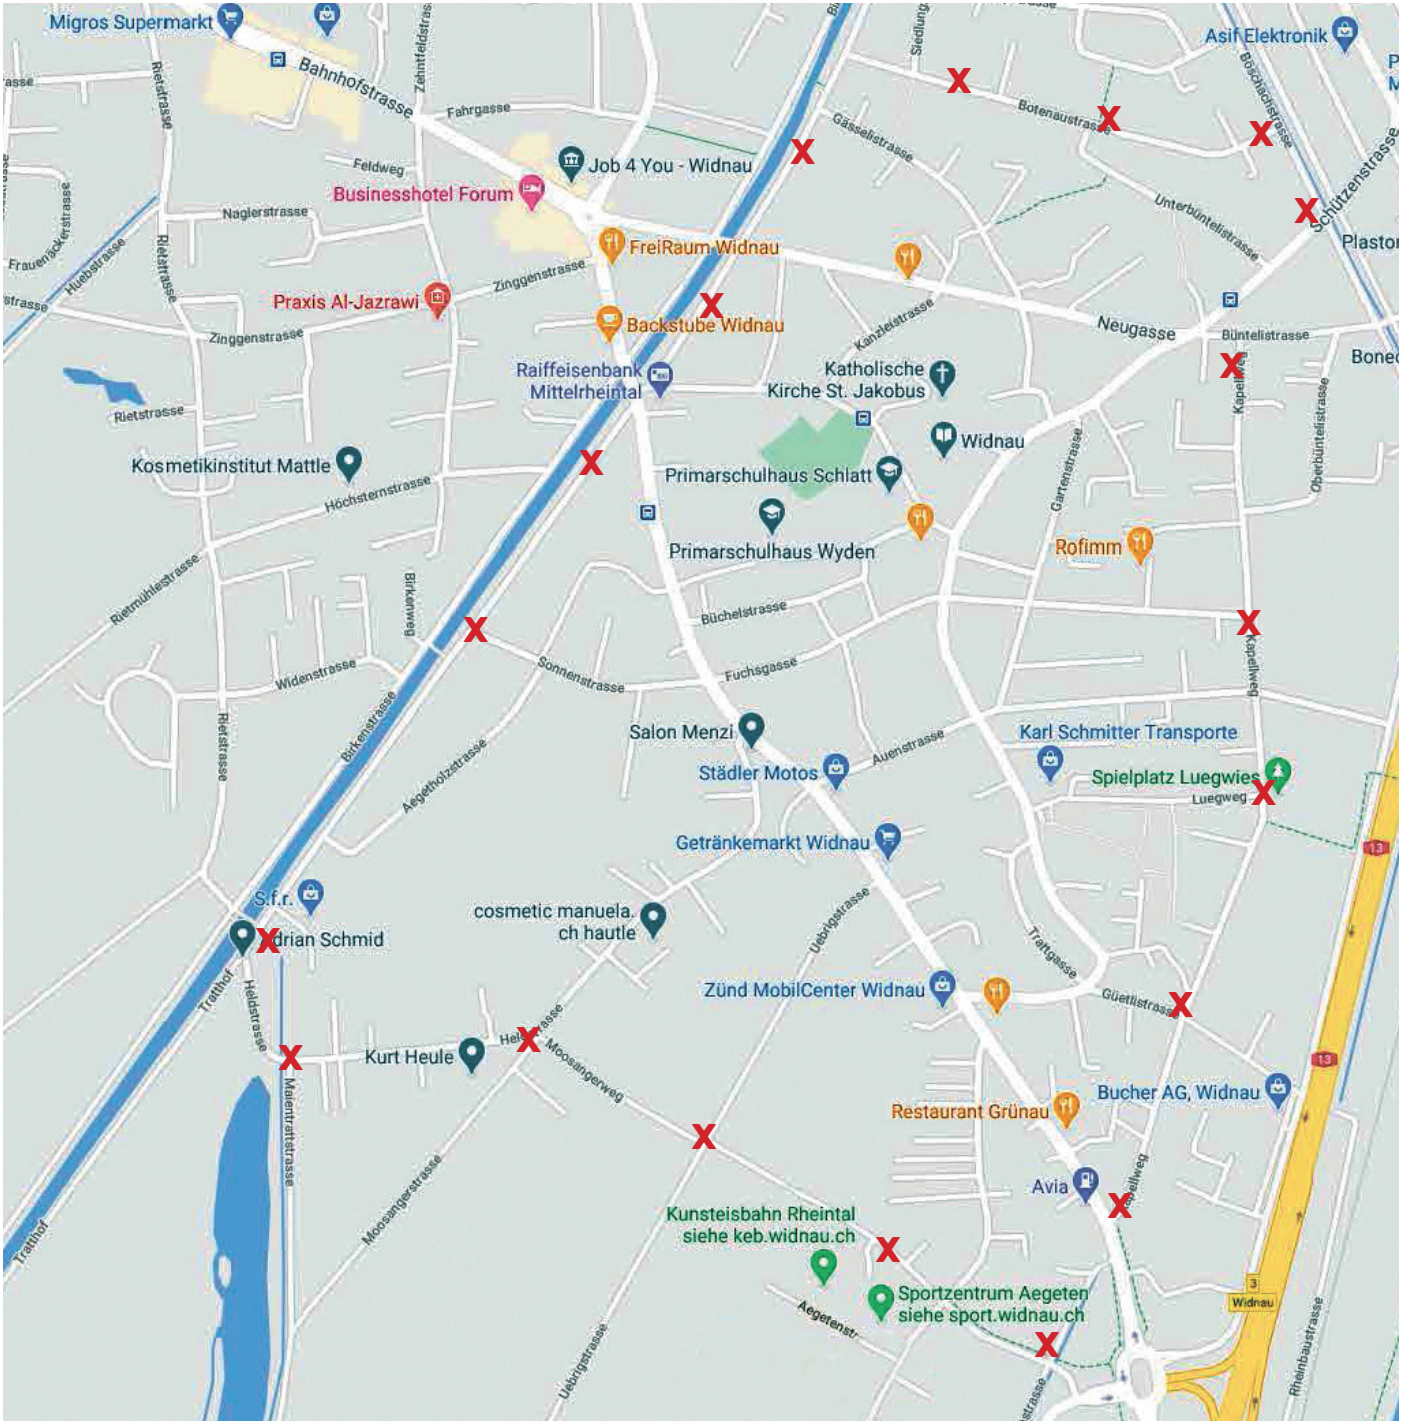

Musik
IM ZENTRUM

MUSIC TRAIL

MUSIC TRAIL

UNTERWEGS MIT „MiZ“

PLAN: WIDNAU

Musik
IM ZENTRUM

MUSIKSCHULE
MITTELHEINTAL