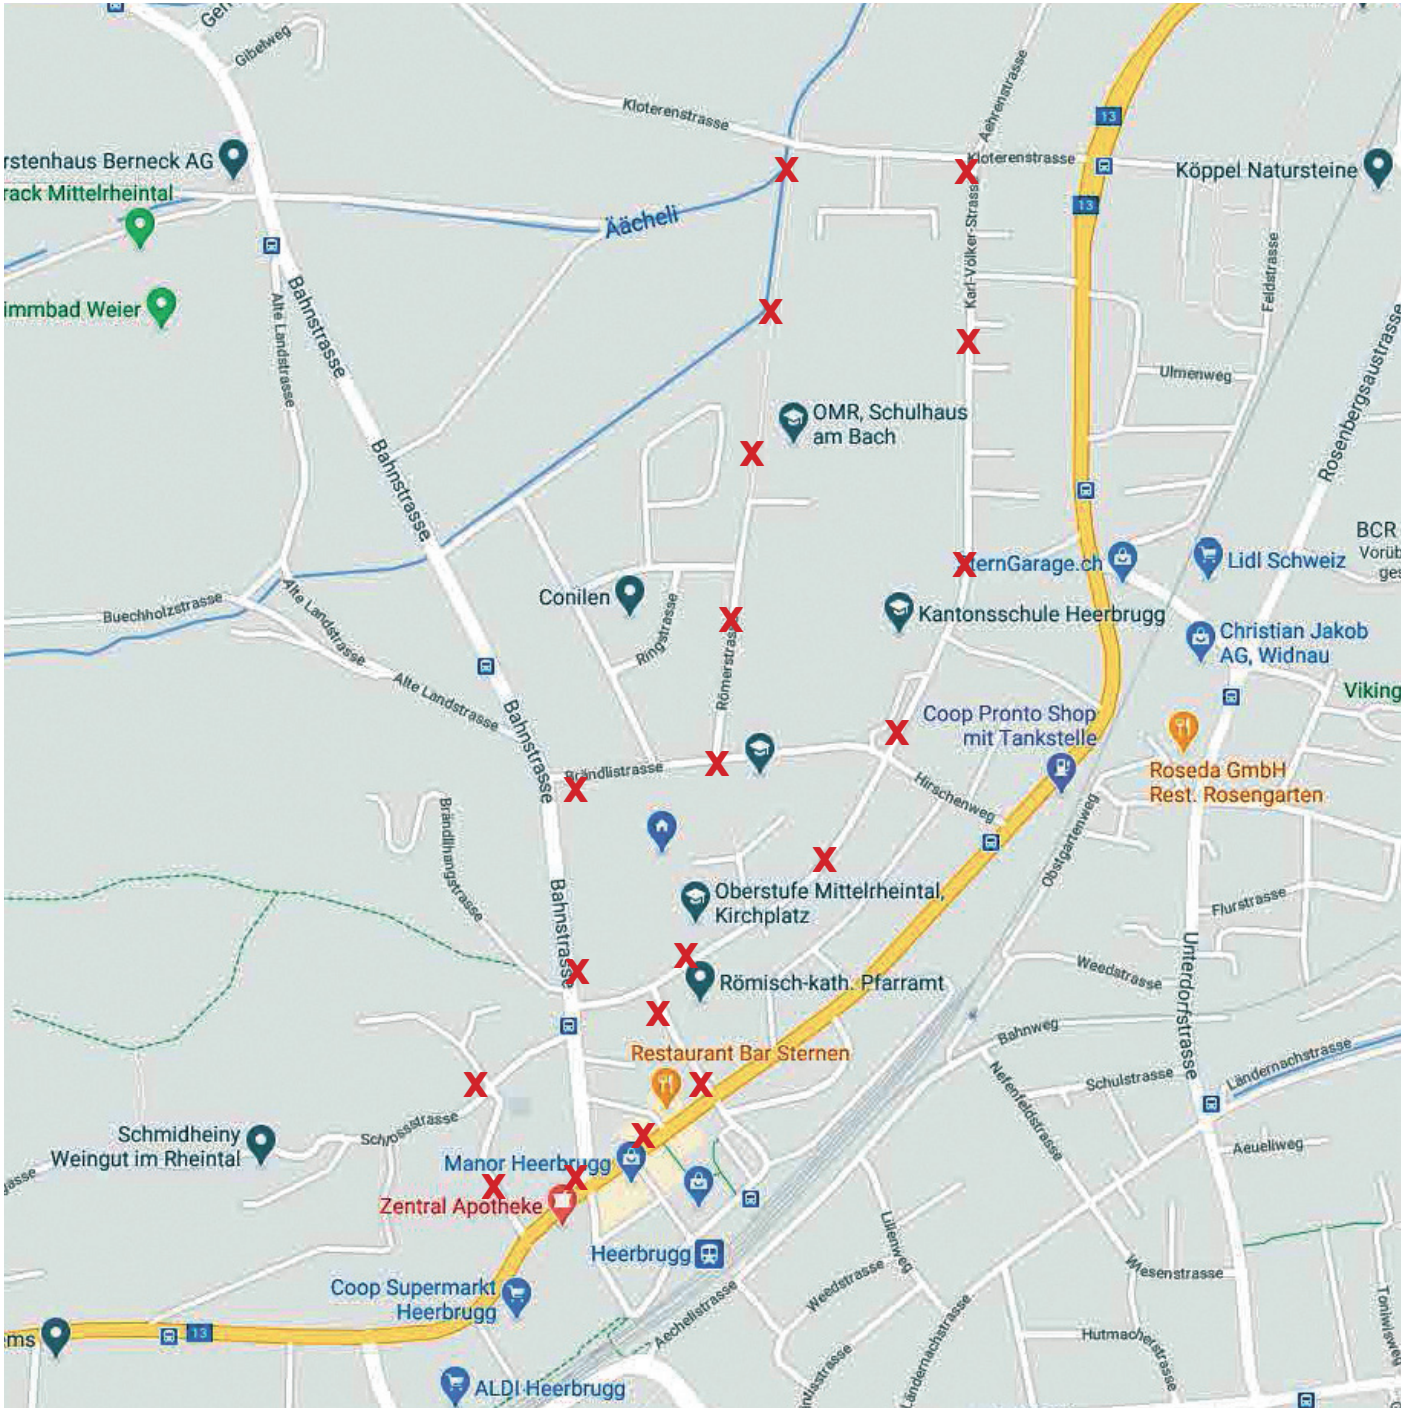

Musik  
IM ZENTRUM

MUSIC TRAIL

MUSIC TRAIL

UNTERWEGS MIT „MiZ“

PLAN: HEERBRUGG

Musik  
IM ZENTRUM

MUSIKSCHULE  
MITTELRHEINTAL