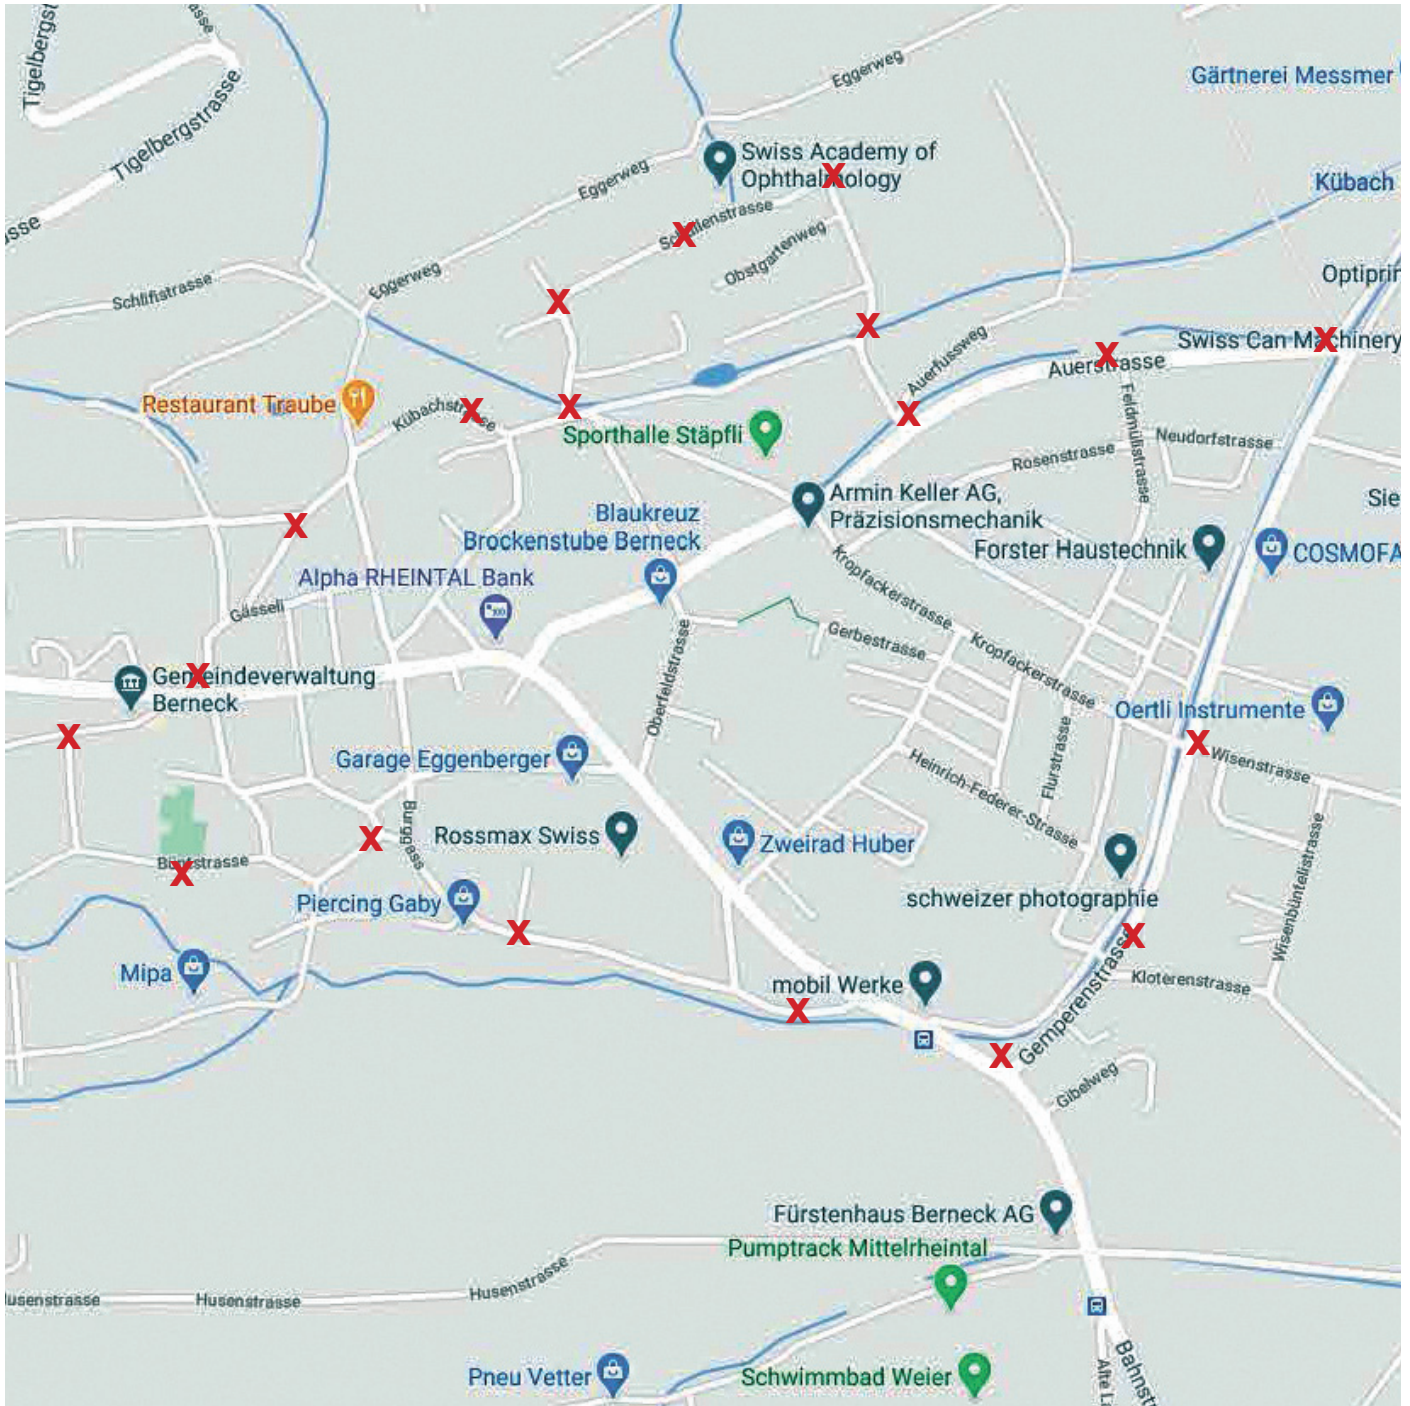

Musik
IM ZENTRUM

MUSIC TRAIL

MUSIC TRAIL

UNTERWEGS MIT „MiZ“

PLAN: BERNECK

Musik
IM ZENTRUM

MUSIKSCHULE
MITTELHEINTAL