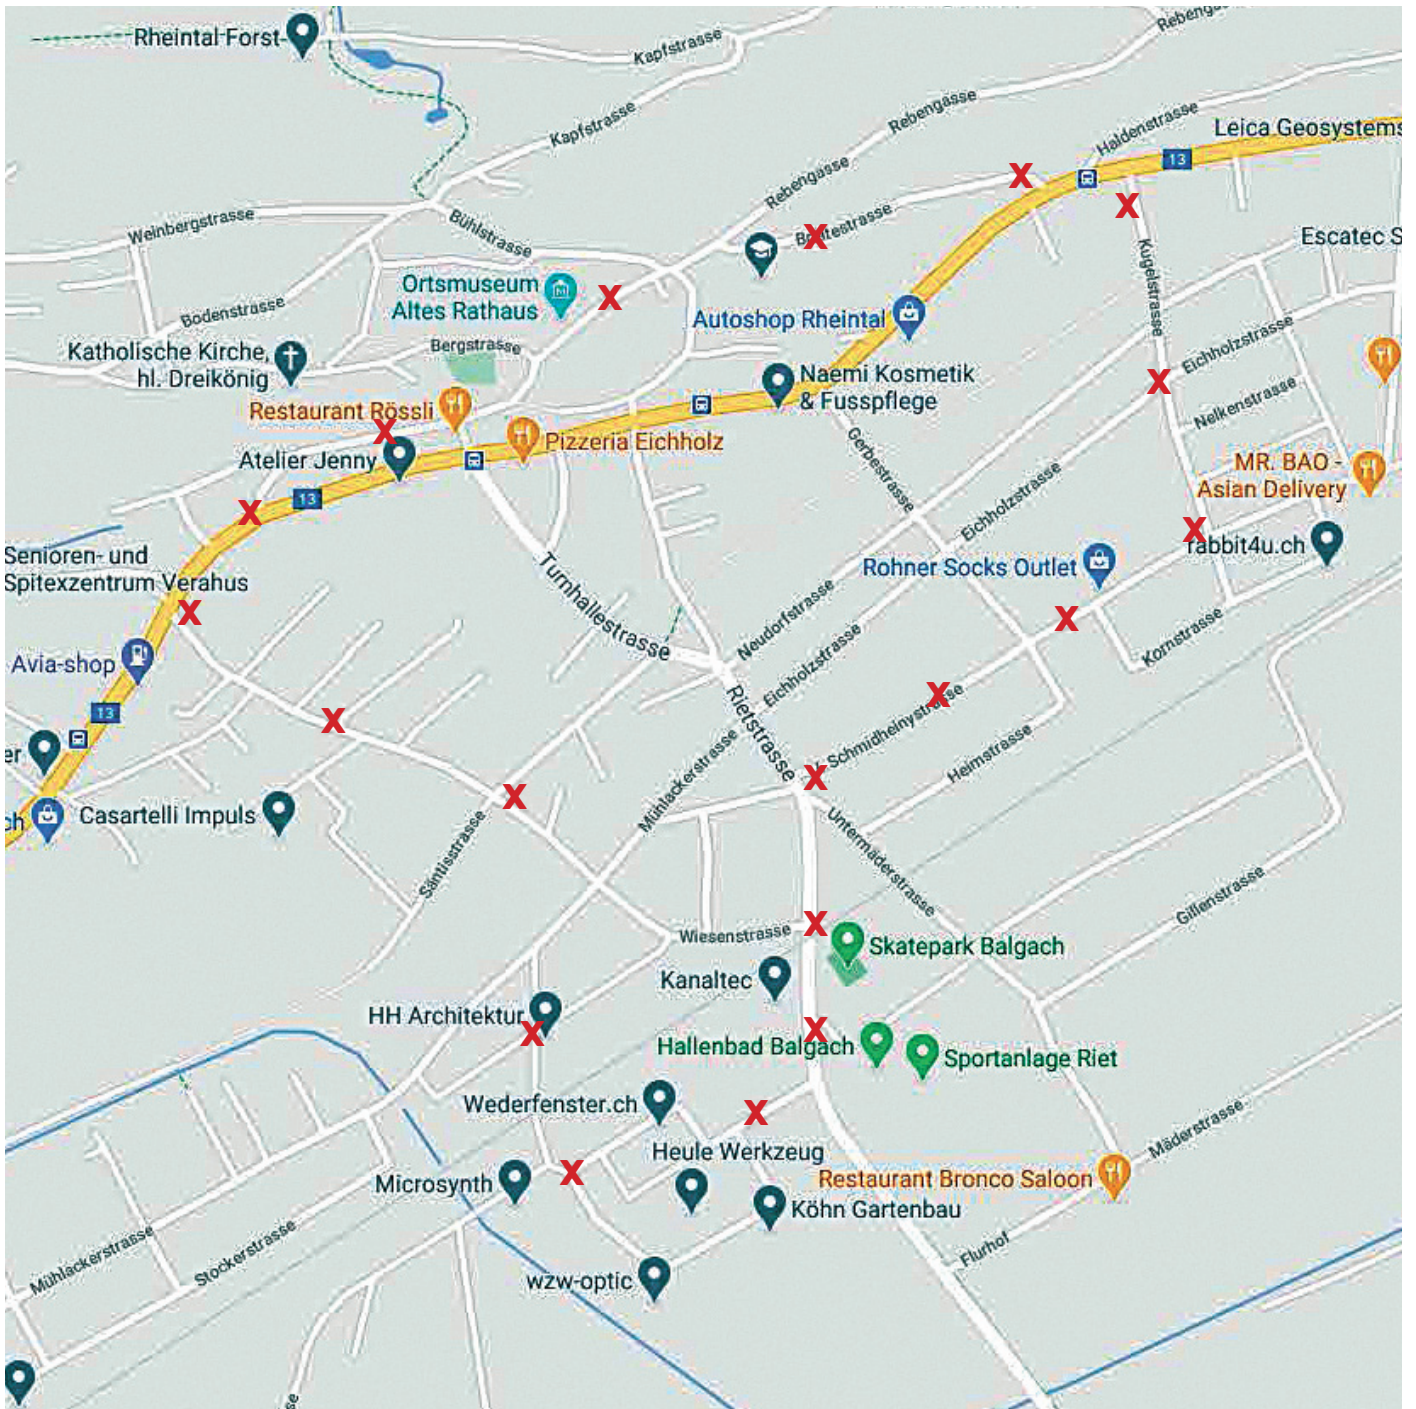

Musik
IM ZENTRUM

MUSIC TRAIL

MUSIC TRAIL

UNTERWEGS MIT „MiZ“

PLAN: BALGACH

Musik
IM ZENTRUM

MUSIKSCHULE
MITTELHEINTAL